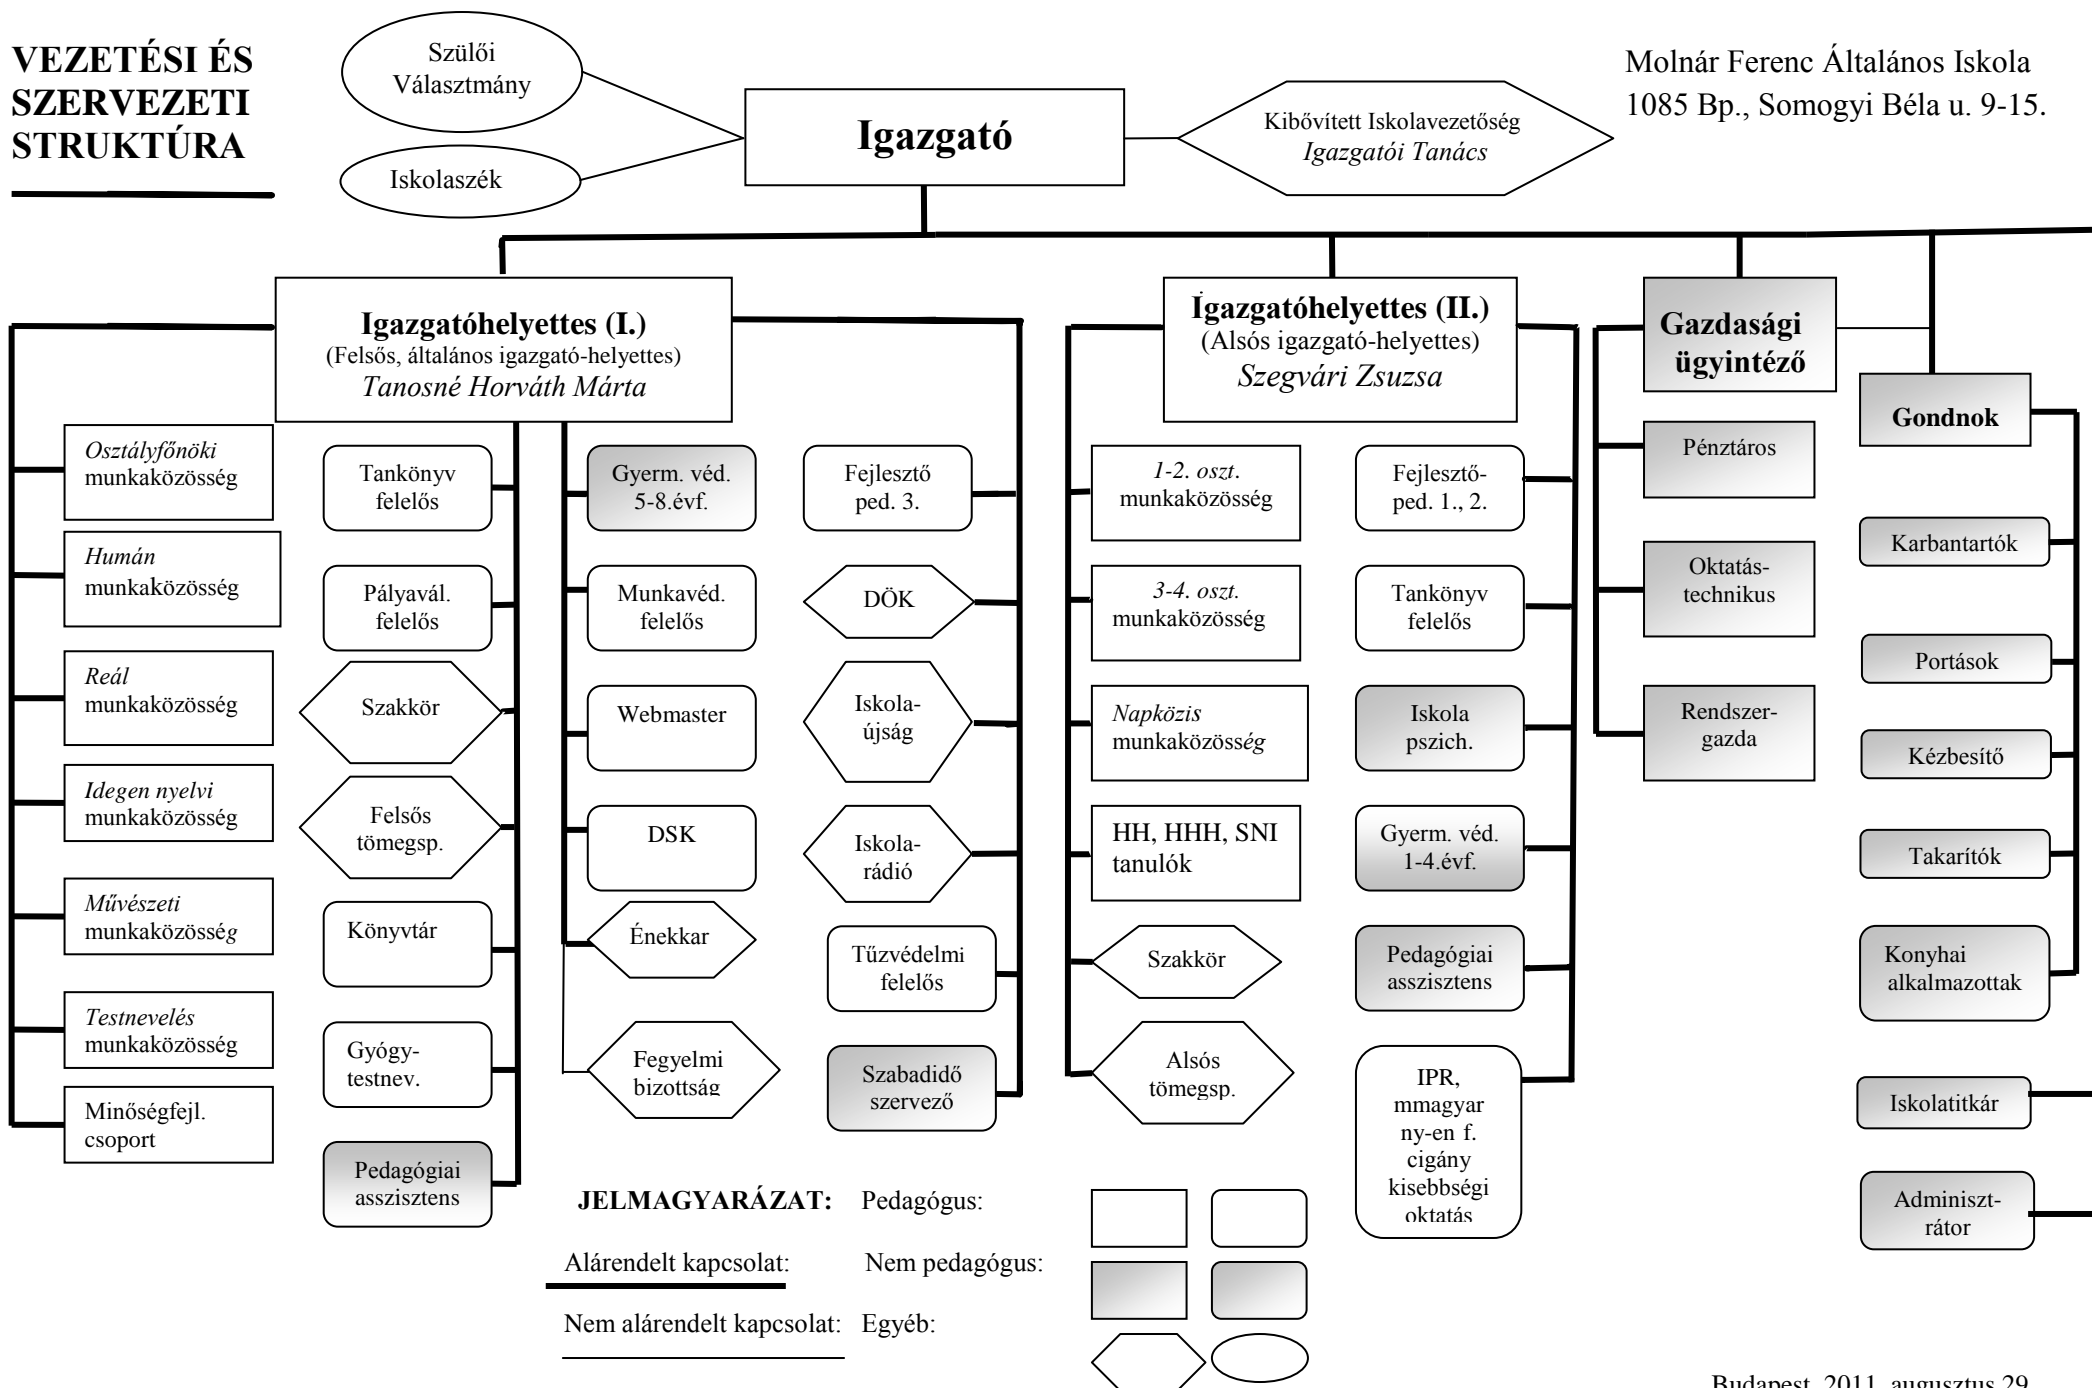

VEZETÉSI ÉS SZERVEZETI STRUKTÚRA

Molnár Ferenc Általános Iskola
1085 Bp., Somogyi Béla u. 9-15.

Budapest, 2011. augusztus 29.